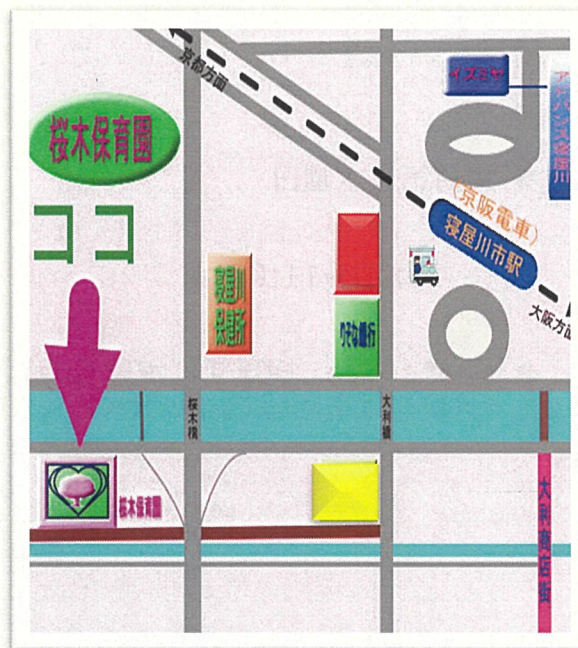

～こんにちは～
さくらぎ保育園です。

地域のおともだちと楽しく
過ごしたいと思います。
親子で遊びに来てください♪

- ◎ 徒歩か自転車でお越しください。
- ◎ 門は施錠しておりますので、インターフォンでお知らせください。
- ◎ お子様から目を離さず、一緒に遊んでください。
- ◎ 食べ物・飲み物は、持込まないでください。

◆◆◆ 案内図 ◆◆◆

京阪 寝屋川市駅より徒歩7分

詳しくは、ホームページをご覧ください。
<http://neyagawa-hukushikai.jp/>
Email : sakurasaku@sakuragi.or.jp

～さくらぎ保育園に
あそびにきませんか～

社会福祉法人 寝屋川福祉会
認定こども園
桜木保育園
寝屋川市桜木町 6-11

Tel : 072-829-5921
Fax : 072-829-7032

さくらんぼひろば

地域のお友達とあそびませんか？

就学前のお子様を対象に、地域のお友だちと一緒に遊んでいただくひろばです。毎回、担当保育士が「楽しいあそび」を提案します。また、交流をとおして育児で気になる事、嬉しい事、子どもとのあそび方など、保護者の方々とお話しできたら…と思っています。

- 毎月第1・3水曜日 10:00～11:00頃
- 就学前のお子様を対象にしております。
- 登録制になっております。(定員10組)
※詳細は電話等でお問合せください

あかちゃんひろば

地域のお友達とあそびませんか？

- 毎月第2水曜日
10:00～11:00頃
- 登録制になっております。(定員5組)
※詳細は電話等でお問合せください

育児相談員がいる保育園です

育児に関する、悩み・気になることがございましたら気軽にご相談ください。