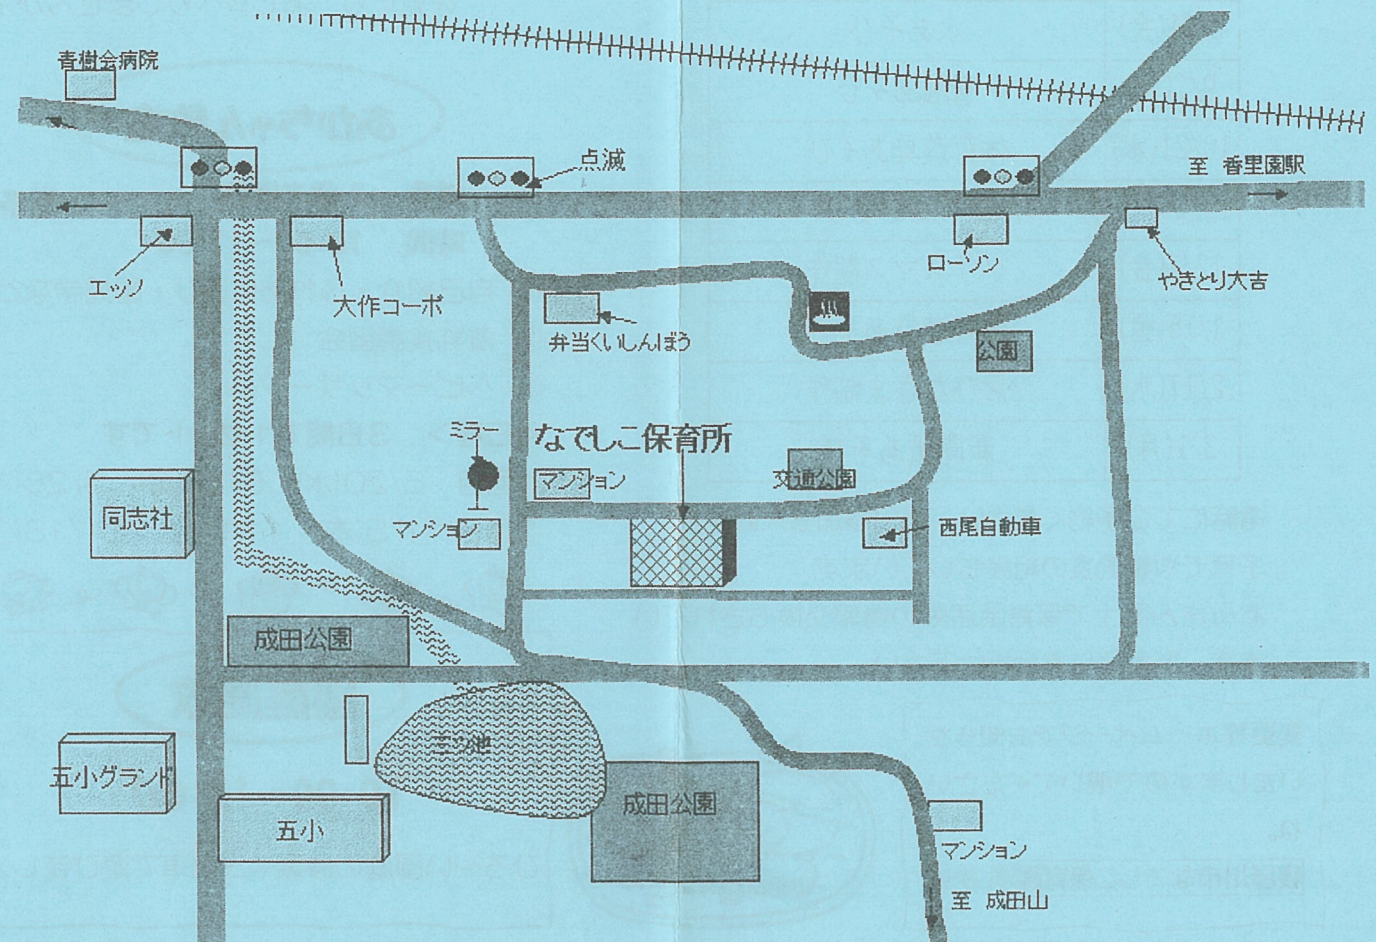

なでしこ保育園保育目標

- ・ よく食べ、よく遊ぶ元気な子ども
- ・ 友だちを大切にし、一緒にすることを楽しみ
  友だちと協力して行動できる子ども
- ・ 意欲的に物事に取り組み「なぜだろう」とよく考え
  最後までやりぬける子ども
- ・ 身のまわりの事を受け止め、感動できる
  感受性豊かな子ども

子育てに悩んでいる方
子どもの遊び場を探している方
どなたでも気軽に
遊びに来て下さい。