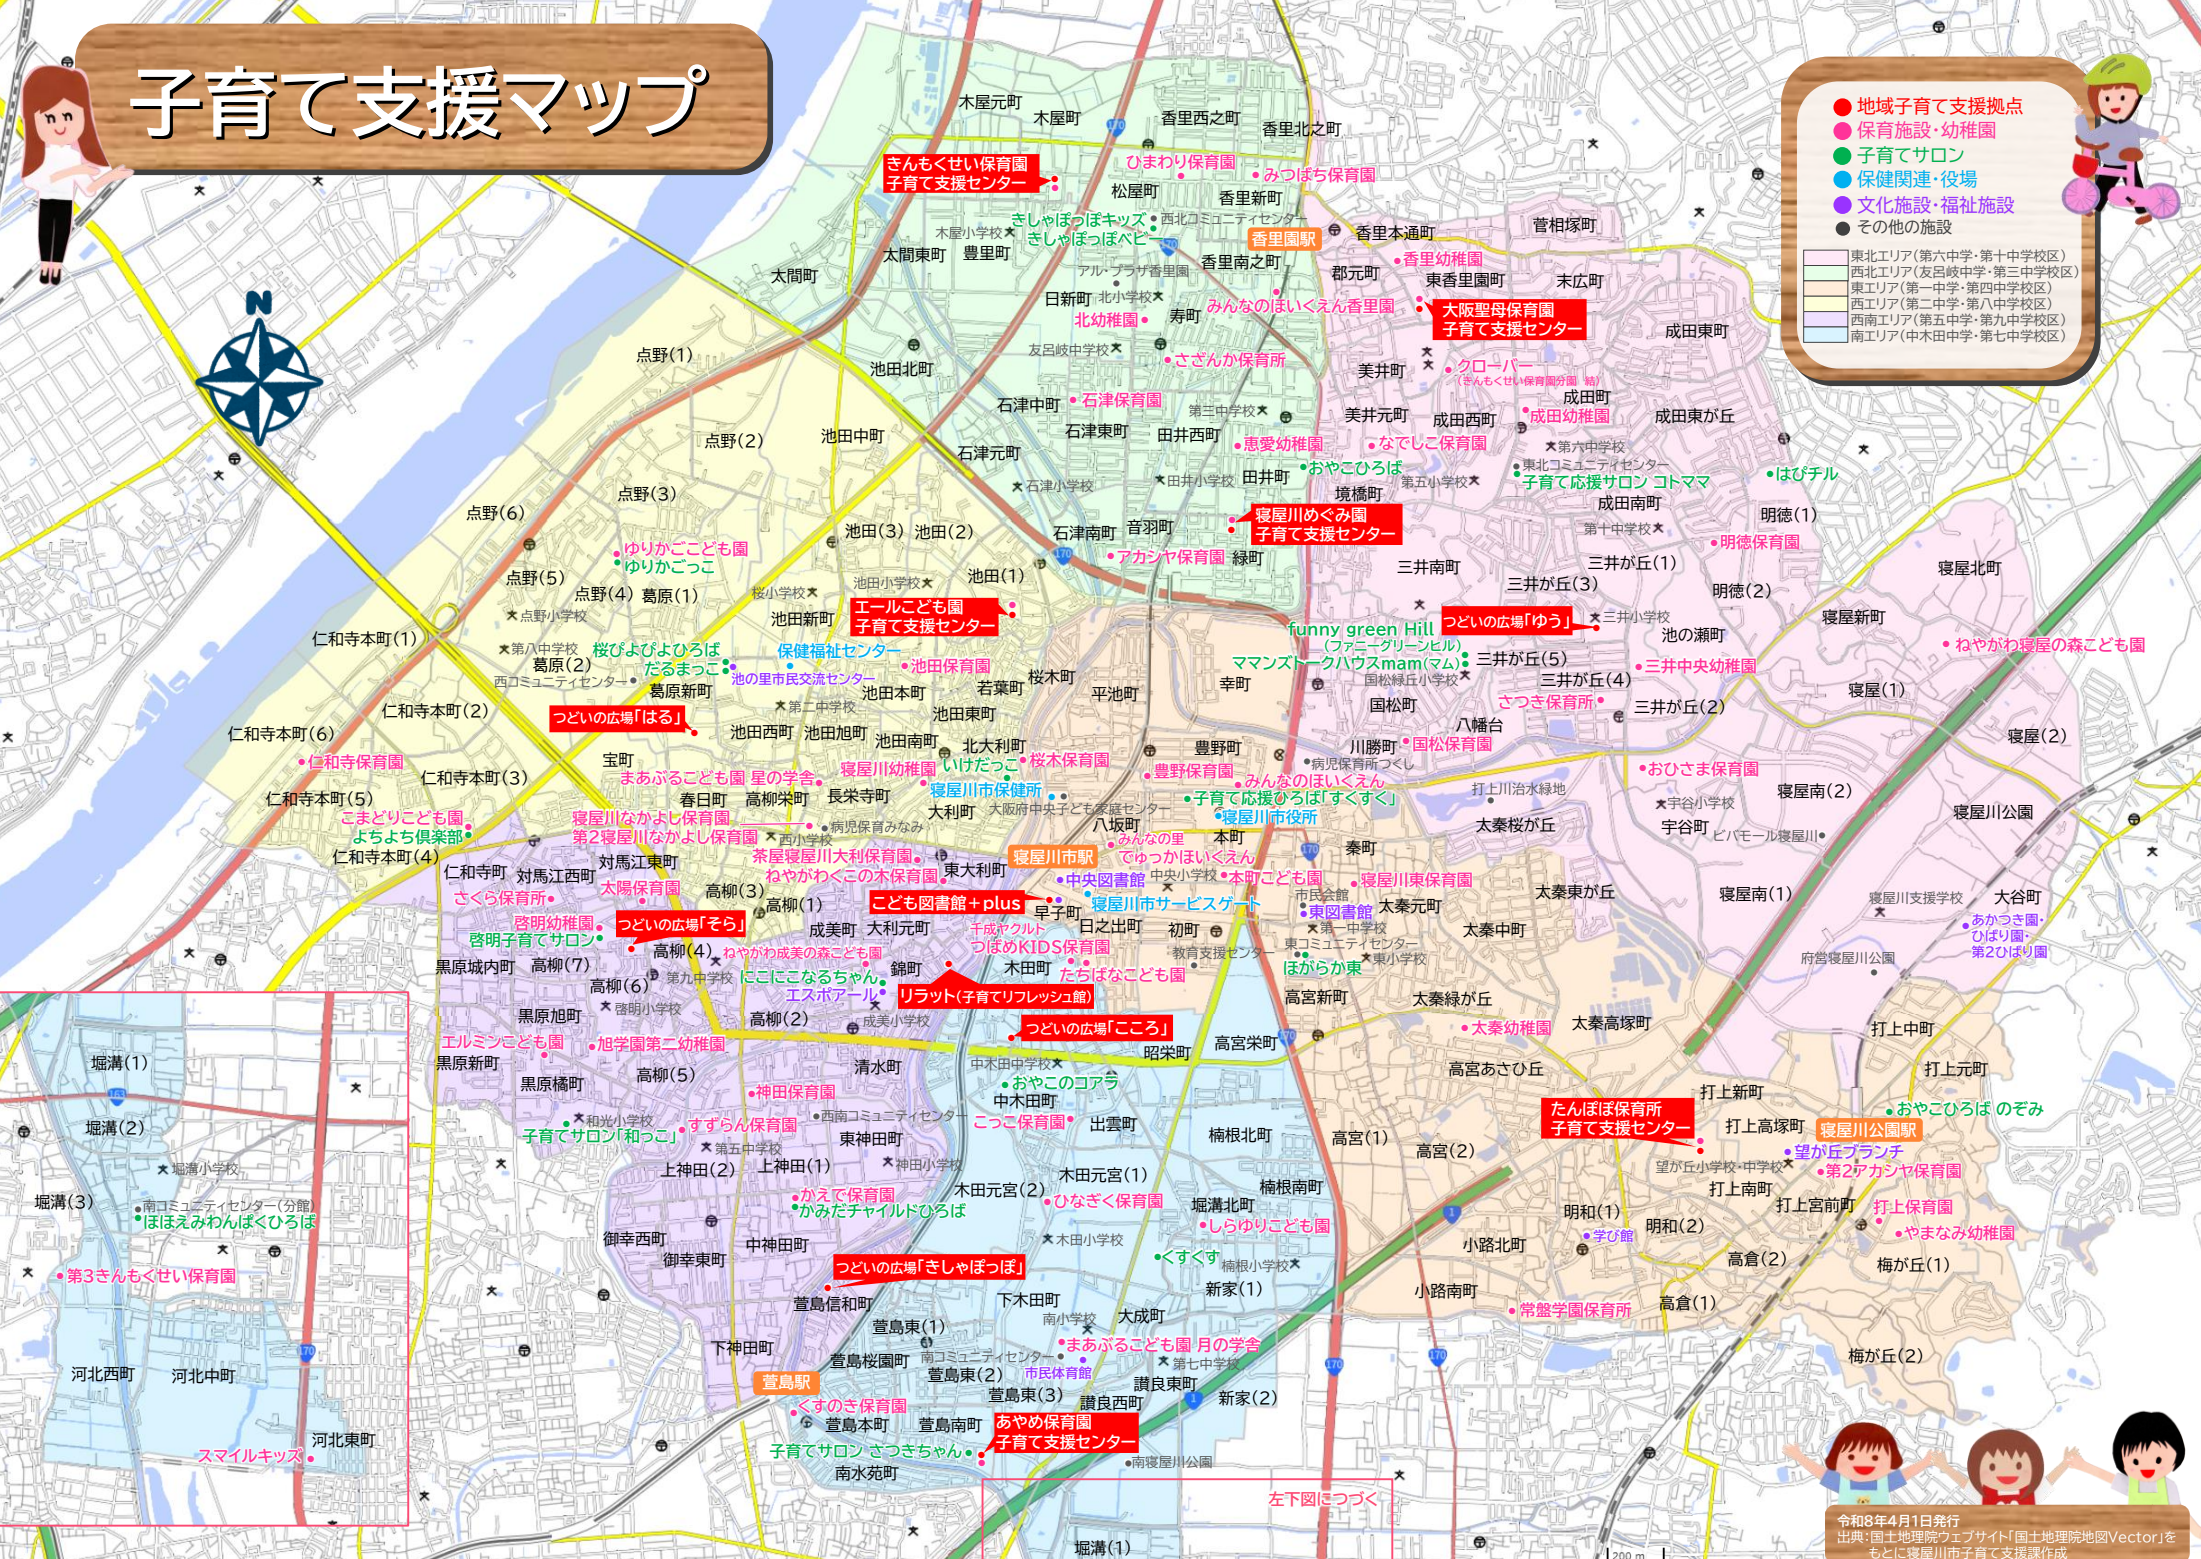

子育て支援マップ

- 地域子育て支援拠点
- 保育施設・幼稚園
- 子育てサロン
- 保健関連・役場
- 文化施設・福祉施設
- その他の施設

東北エリア (第六中学・第十中学校区)
西北エリア (友呂岐中学・第三中学校区)
東エリア (第一中学・第四中学校区)
西エリア (第二中学・第八中学校区)
西南エリア (第五中学・第九中学校区)
南エリア (中木田中学・第七中学校区)

左下図につづく