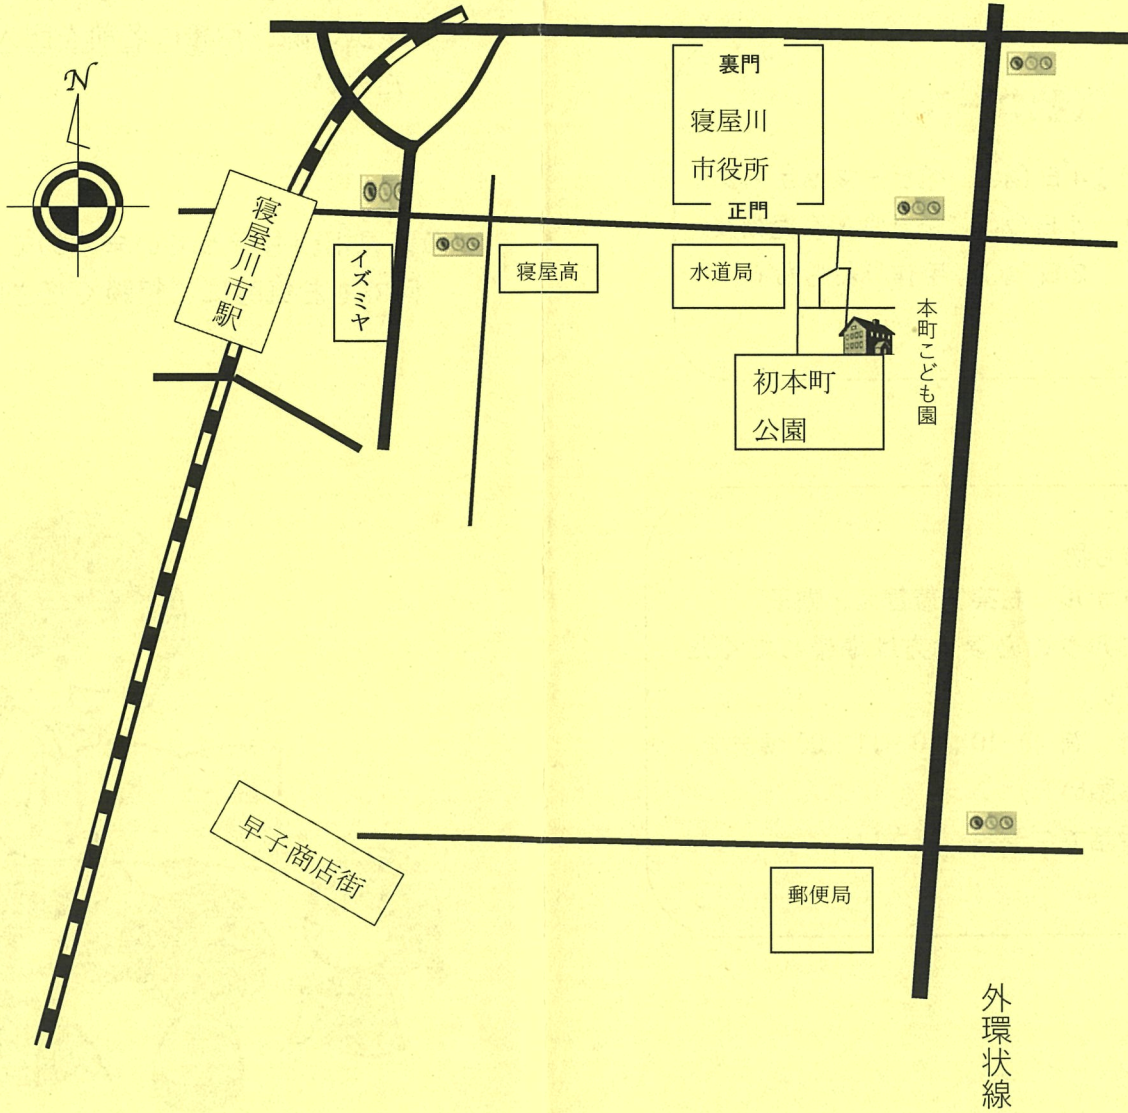

ご案内図

寝屋川市駅より徒歩で10分位です。

寝屋川市役所正門をめざして下さい。

2026年(令和8年)度

本町こども園 あそびにきませんか

〒572-0832
寝屋川市本町13-3

聖森会 **本町こども園**

TEL 072-823-1212
Fax 072-823-1216

※詳しい日程・詳細については、園までお問い合わせください。

※10月の「運動会に参加」は、下記の時間と異なる場合があります。

(持ち物) タオル、お茶、着替え、帽子
(時間) 10:00~11:00頃まで
(対象) 就学前の子どもと保護者
※電話でご予約ください

あかちゃん教室
親子でゆっくり過ごしましょう

(秋コース)

10月14日(水) ベビーマッサージ
11月 4日(水) 離乳食・育児相談
12月 2日(水) 手作りおもちゃ

(持ち物) タオル・お茶・着替え・帽子
※ミルクの必要な方は準備してください。
(時間) 10:00~11:00頃まで
(お願い) 電話でご予約ください。

【園庭開放】

月曜日～金曜日
AM10:00～12:00

* こども園の園庭にて親子で遊べます。
* ご来園の際、用紙に名前を記入してください。

◎育児相談も行っていますので、何でもお気軽にご相談ください。