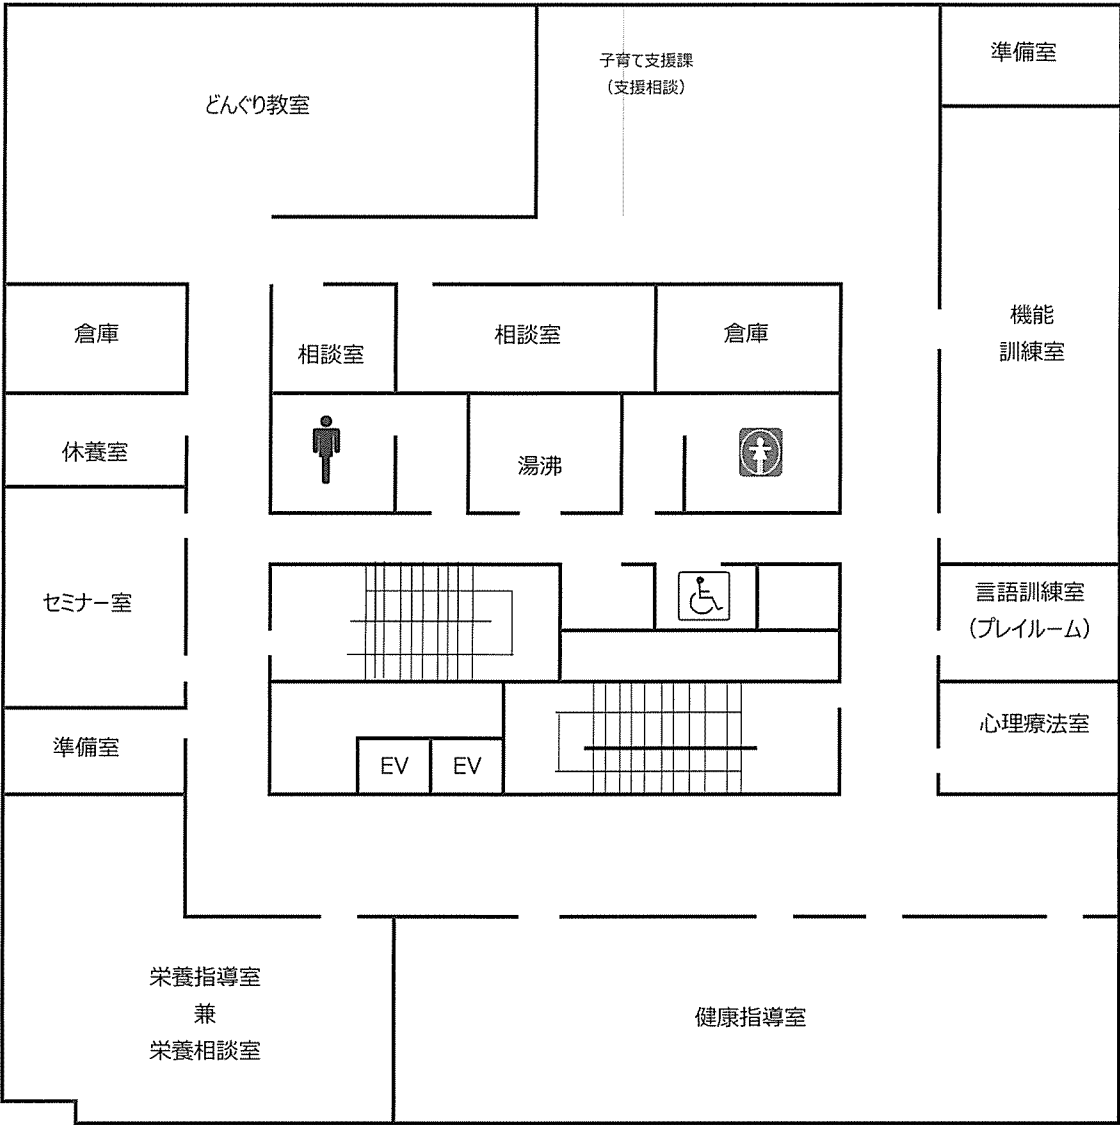

地下1階案内図

1階案内図

シャトルバス・
池の里ワゴン乗り場

2階案内図

3階案内図

4階案内図

5階案内図

6階案内図