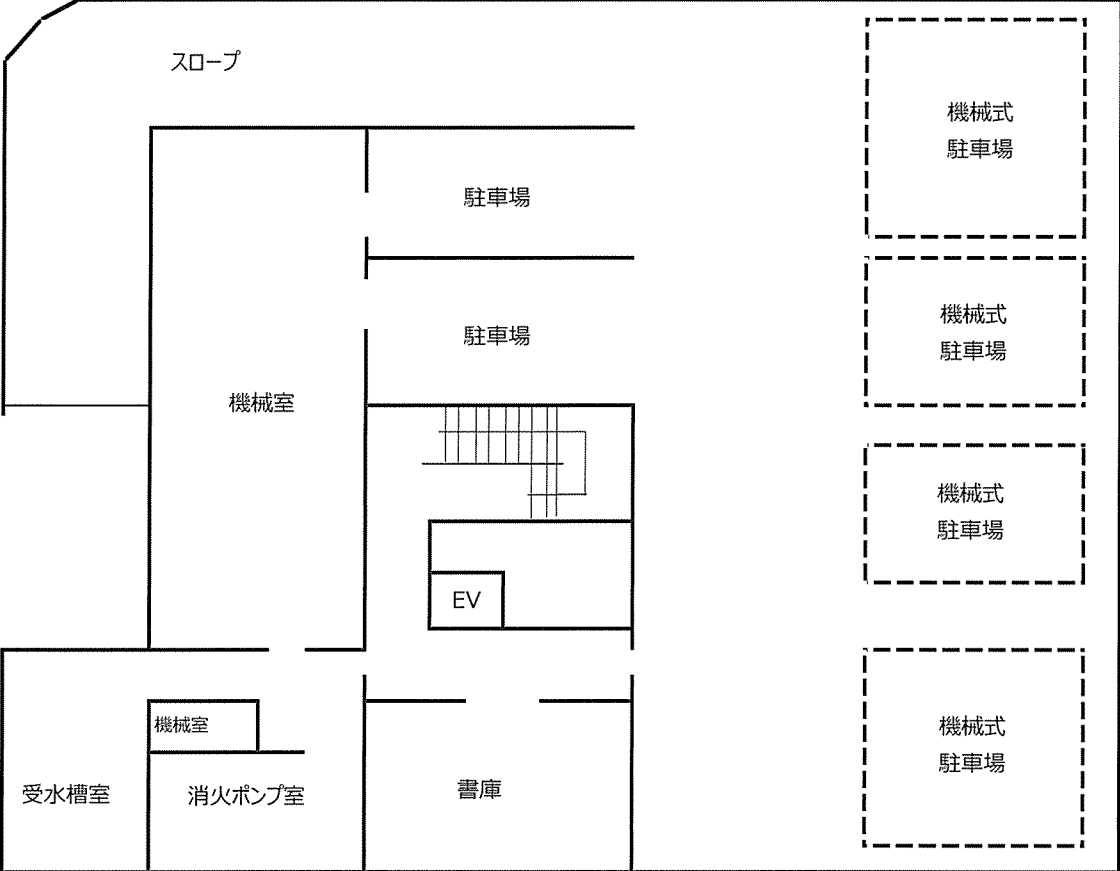

地下1階案内図

1階案内図

シャトルバス・
池の里ワゴン乗り場

2階案内図

3階案内図

4階案内図

5階案内図

6階案内図