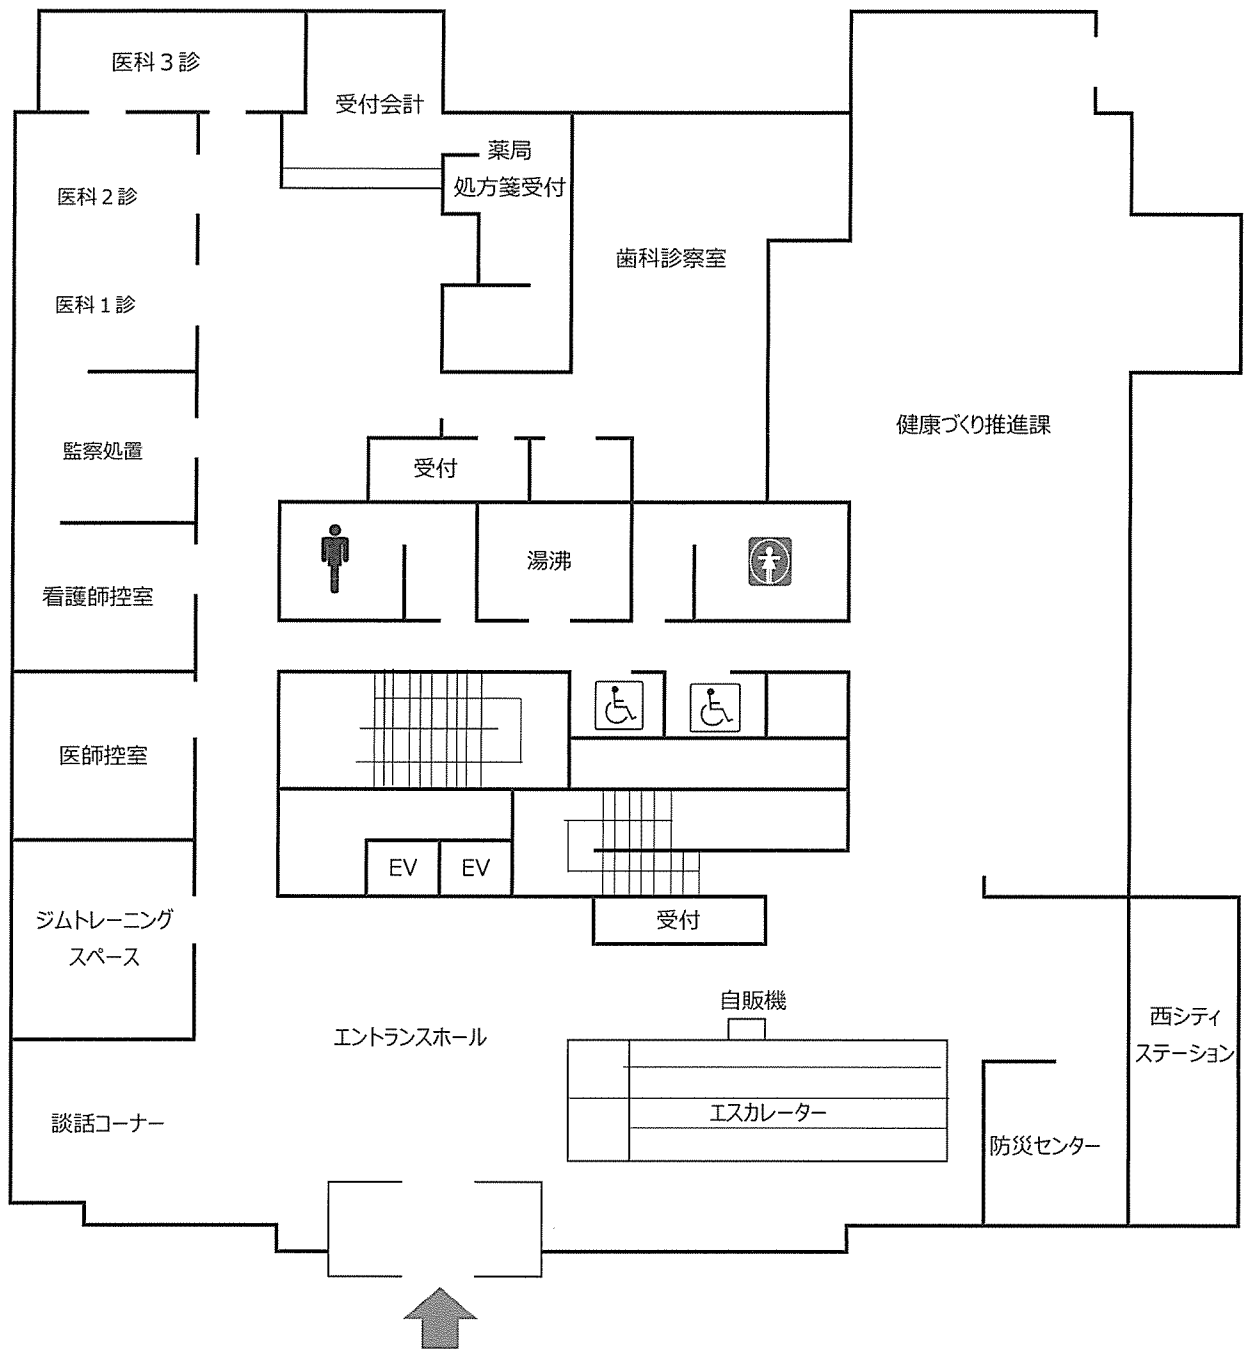

地下1階案内図

1階案内図

シャトルバス・
池の里ワゴン乗り場

2階案内図

3階案内図

4階案内図

5階案内図

6階案内図