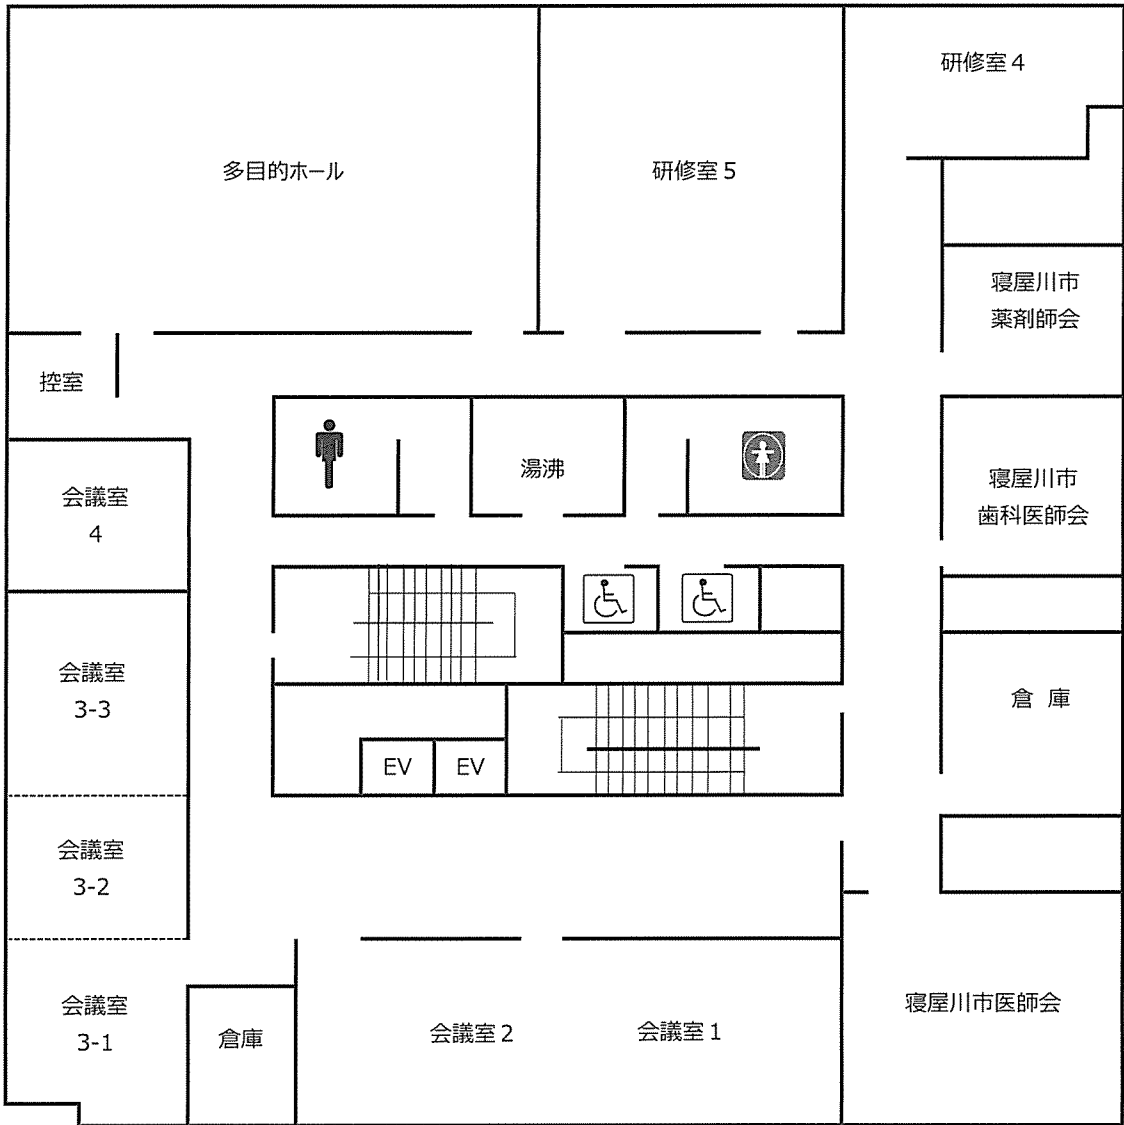

地下1階案内図

1階案内図

シャトルバス・
池の里ワゴン乗り場

2階案内図

3階案内図

4階案内図

5階案内図

6階案内図