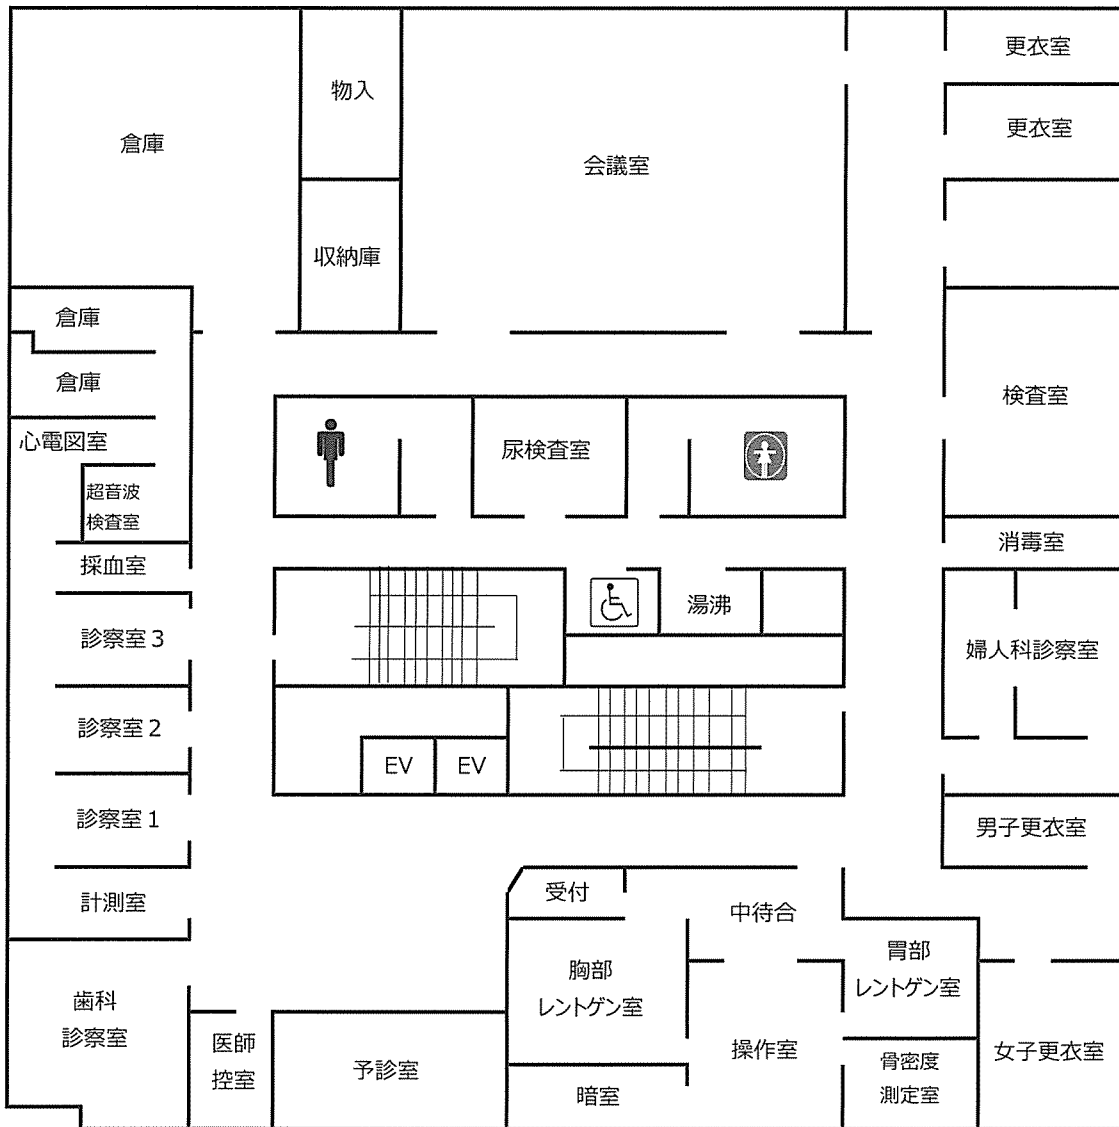

地下1階案内図

1階案内図

シャトルバス・
池の里ワゴン乗り場

2階案内図

3階案内図

4階案内図

5階案内図

6階案内図