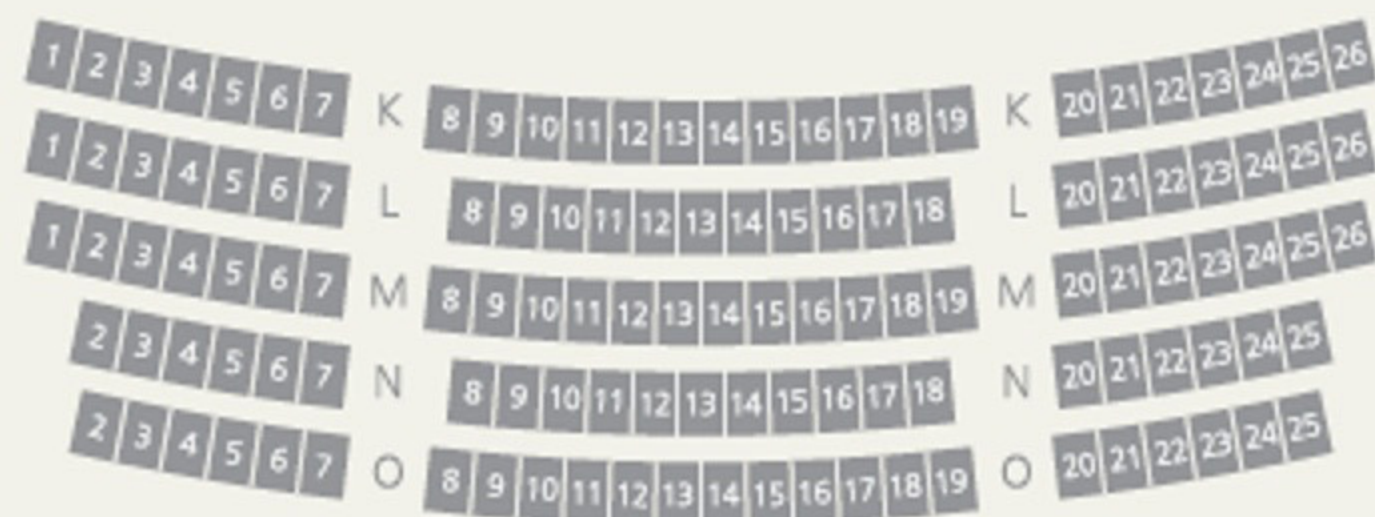

1階席

メインホール A-J席

全面禁煙

飲食禁止

危険物持込禁止

ゴミポイ捨て禁止

携帯電話禁止

2階席

メインホール K-O席

全面禁煙

飲食禁止

危険物持込禁止

ゴミポイ捨て禁止

携帯電話禁止