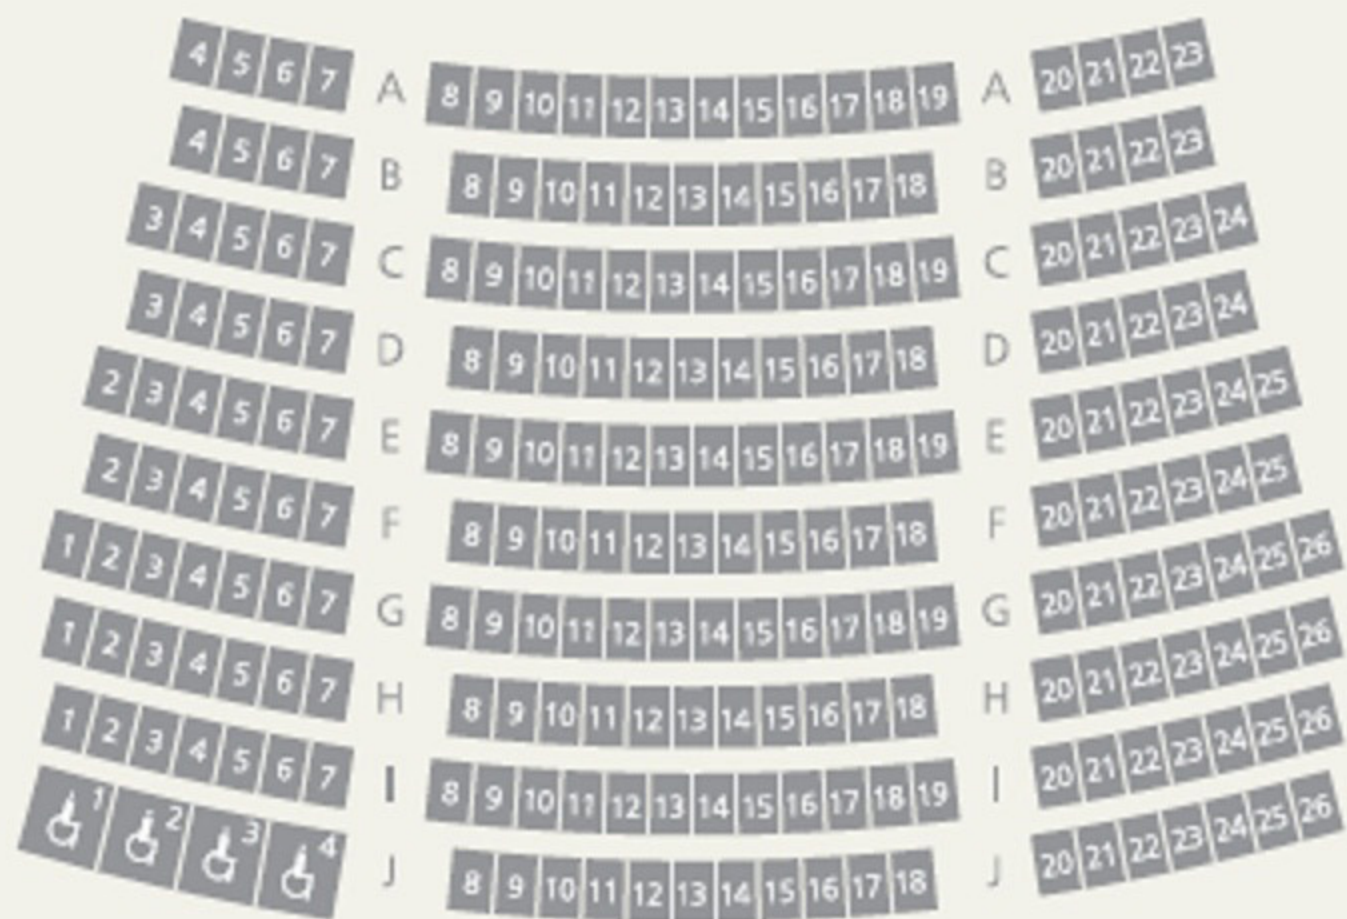

1階席

メインホール A-J席

全面禁煙

飲食禁止

危険物持込禁止

ゴミポイ捨て禁止

携帯電話禁止

2階席

メインホール K-O席

全面禁煙

飲食禁止

危険物持込禁止

ゴミポイ捨て禁止

携帯電話禁止