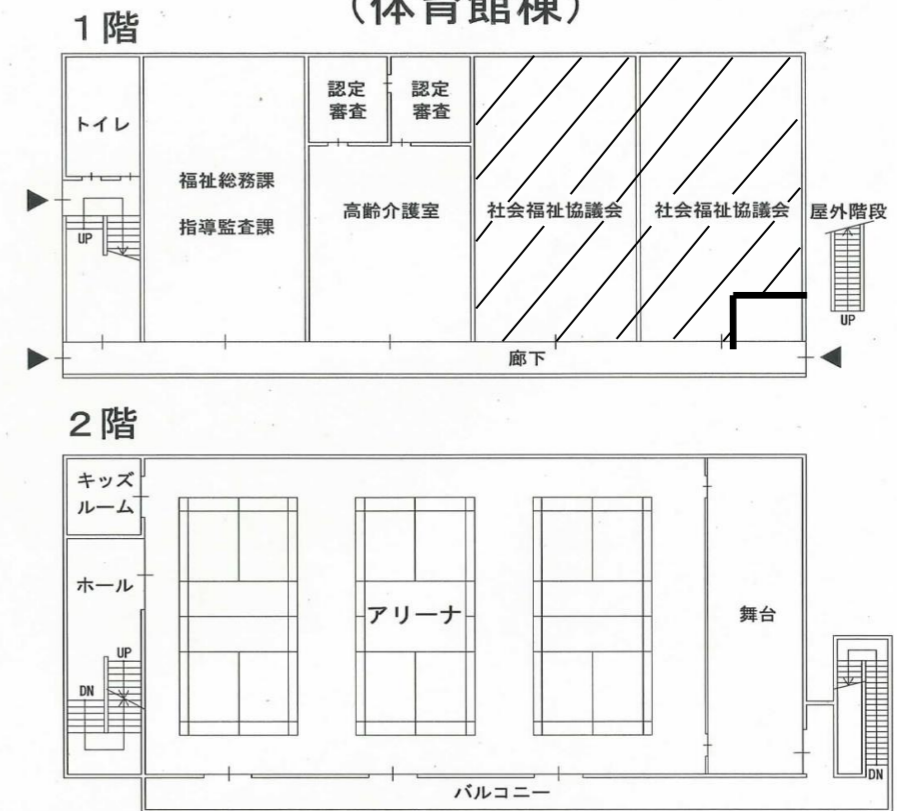

池の里市民交流センター【見取り図】

▲：主な出入口を示す

(校舎棟)

(体育館棟)

平屋 (プレハブ棟)