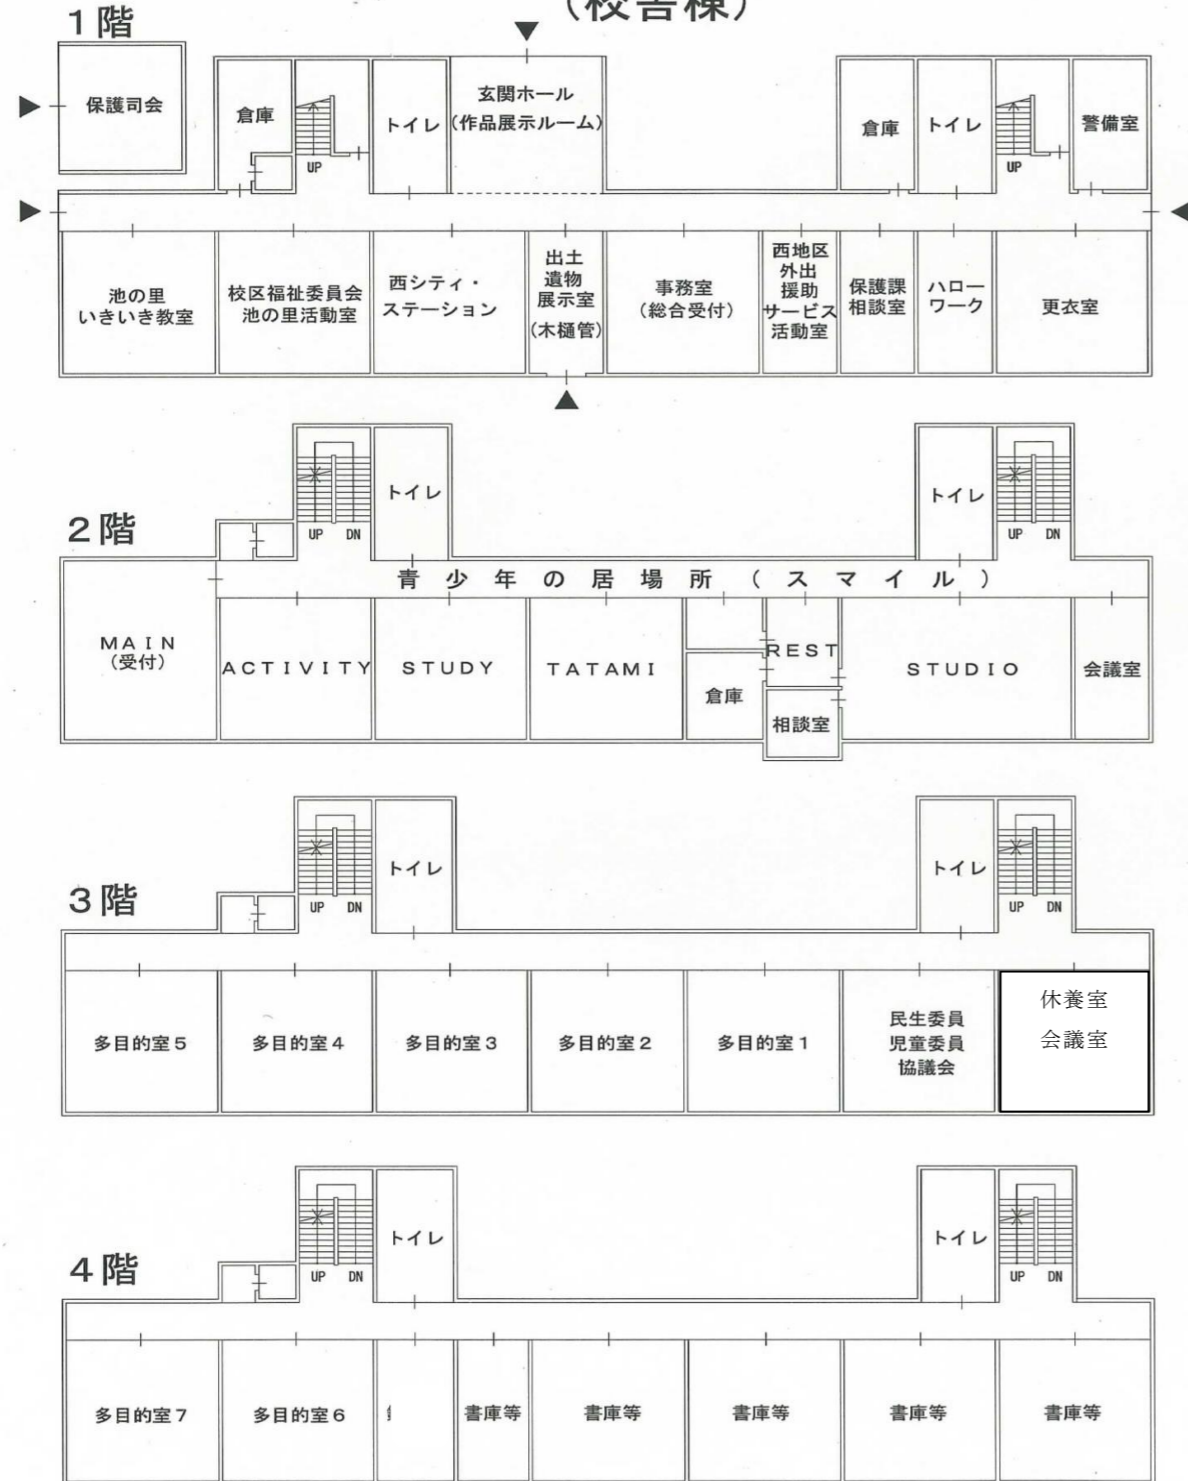

池の里市民交流センター【見取り図】

▲：主な出入口を示す

(校舎棟)

(体育館棟)

平屋 (プレハブ棟)